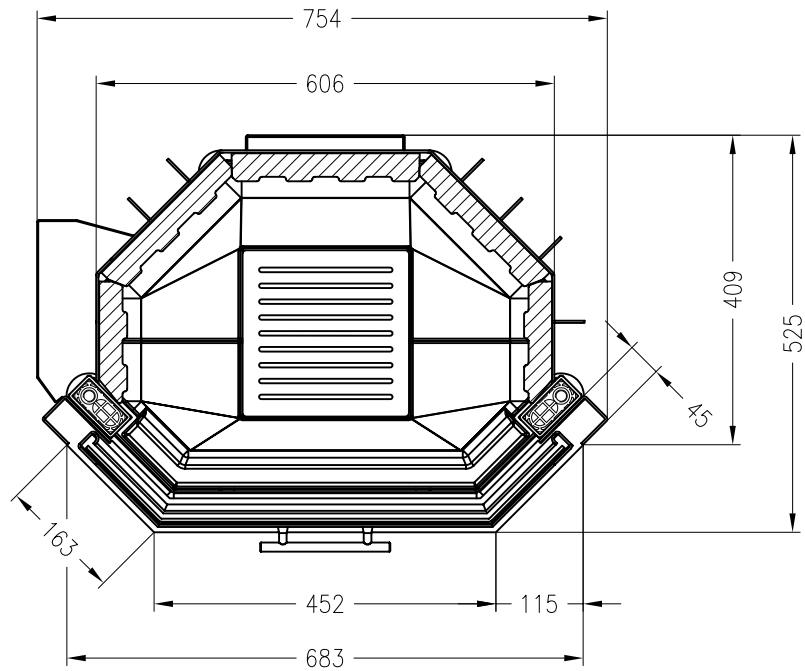

SPARTHERM Kamineinsatz Speedy Kh (Möglichkeit: Aussenluftanschluss)
für 25 / 28er Kachelhöhen

Vorderansicht
M ~1:20

Seitenansicht
M ~1:20

Horizontalschnitt
M ~1:10

Stand: 04-2011

Alle Abbildungen und Zeichnungen sind urheberrechtlich geschützt.
Verwertung oder Veröffentlichung, auch einzelner Details, nur mit unserer Genehmigung.
Technische Änderungen und Irrtümer vorbehalten!