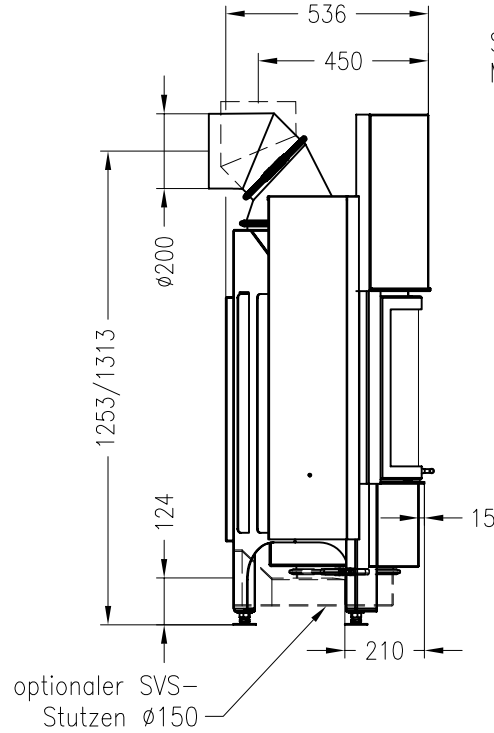

SPARTHERM Kamineinsatz Speedy Kh (Möglichkeit: Aussenluftanschluss)
für 25 / 28er Kachelhöhen

Vorderansicht
M ~1:20

Seitenansicht
M ~1:20

Horizontalschnitt
M ~1:10

Stand: 04-2011

Alle Abbildungen und Zeichnungen sind urheberrechtlich geschützt.
Verwertung oder Veröffentlichung, auch einzelner Details, nur mit unserer Genehmigung.
Technische Änderungen und Irrtümer vorbehalten!