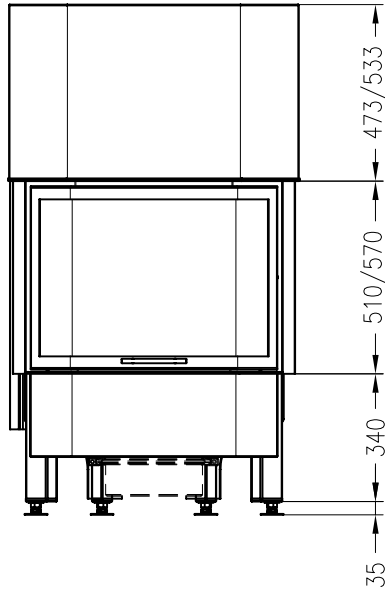

SPARTHERM Kamineinsatz Speedy Kh (Möglichkeit: Aussenluftanschluss)
für 25 / 28er Kachelhöhen

Vorderansicht
M ~1:20

Seitenansicht
M ~1:20

Horizontalschnitt
M ~1:10

Stand: 04-2011

Alle Abbildungen und Zeichnungen sind urheberrechtlich geschützt.
Verwertung oder Veröffentlichung, auch einzelner Details, nur mit unserer Genehmigung.
Technische Änderungen und Irrtümer vorbehalten!